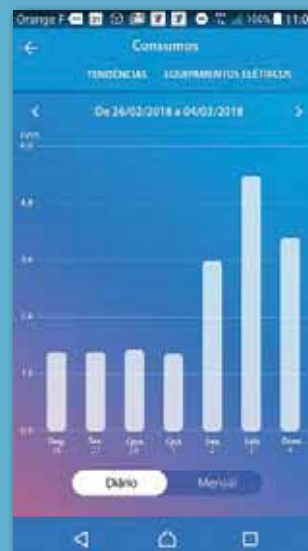

... POUPE MUITO

Aumente o seu conforto, mesmo enquanto poupa energia. A aplicação Home + Control permite-lhe visualizar o consumo detalhadamente: num determinado momento ou ao longo do tempo, de uma determinada luz ou aparelho, ou de todo o conjunto. Esse nível de detalhe pode ajudá-lo a otimizar a sua poupança energética.

HOME + CONTROL
Monitorize o consumo facilmente e receba notificações sobre situações anómalas.