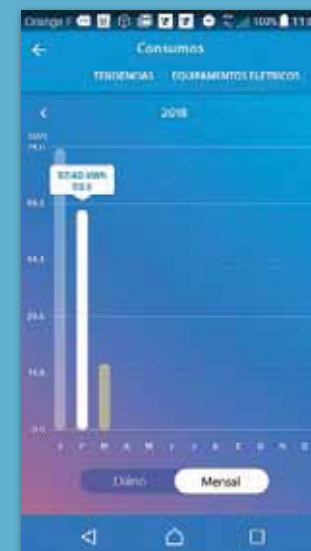

... POUPE MUITO

Aumente o seu conforto, mesmo enquanto poupa energia. A aplicação Home + Control permite-lhe visualizar o consumo detalhadamente: num determinado momento ou ao longo do tempo, de uma determinada luz ou aparelho, ou de todo o conjunto. Esse nível de detalhe pode ajudá-lo a otimizar a sua poupança energética.

HOME + CONTROL
Monitorize o consumo facilmente e receba notificações sobre situações anómalas.