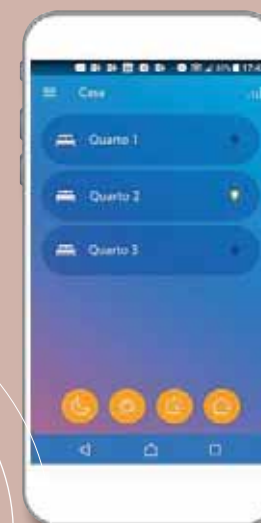

VALENA™

LIFE

with
NETATMO

A SUA
OBEI
À SUA
E TO

A CASA
DECE
A VOZ
QUE

A tomada de energia com gateway integrada liga-se à sua rede de Internet via Wi-Fi.

Deslizar

Aplicação Home + Control

Onde quer que esteja, comande a sua casa com as pontas dos dedos, através do seu tablet ou smartphone.

Falar

Ainda mais simples, controle a sua casa através da voz com o Google Assistente, Alexa ou Siri.