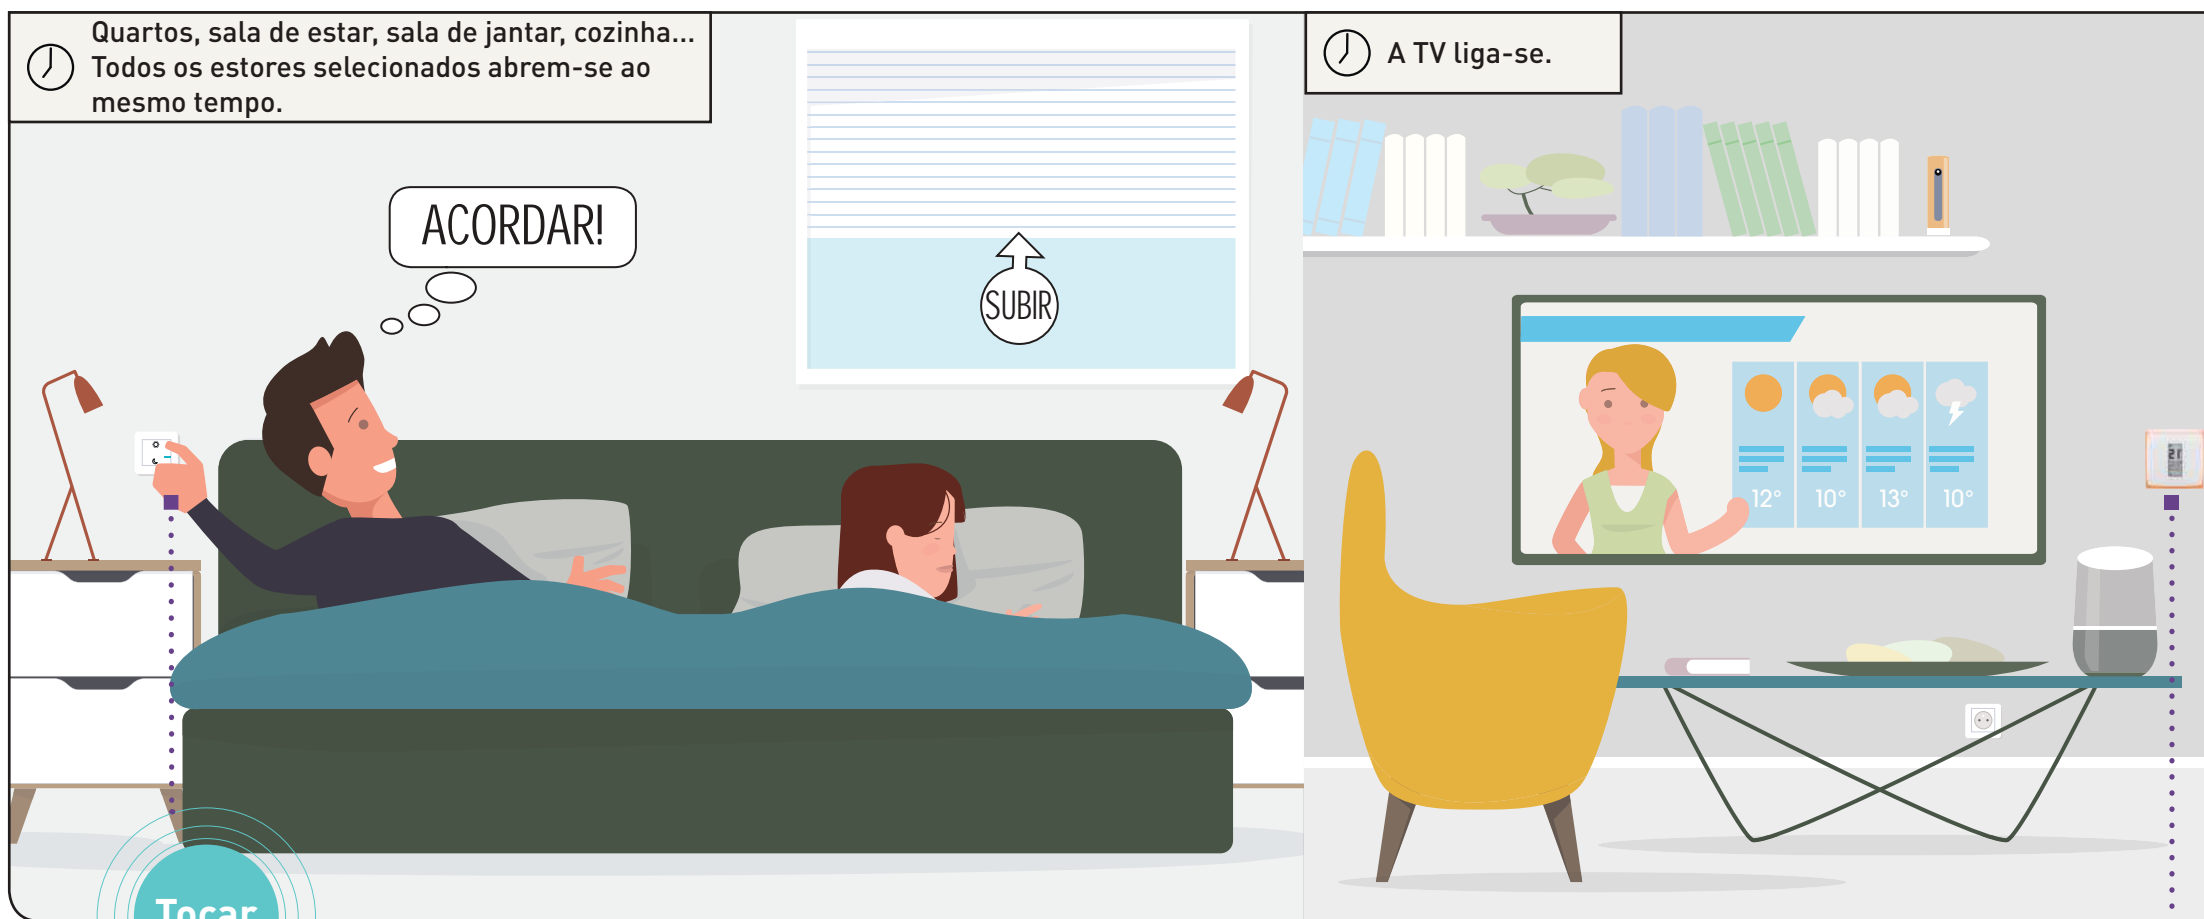

PRECISO
RTIR
HEIRO
POUPAR

kW/h

... POUPE MUITO

Aumente o seu conforto, mesmo enquanto poupa energia. A aplicação Home + Control permite-lhe visualizar o consumo detalhadamente: num determinado momento ou ao longo do tempo, de uma determinada luz ou aparelho, ou de todo o conjunto. Esse nível de detalhe pode ajudá-lo a otimizar a sua poupança energética.

HOME + CONTROL
Monitorize o consumo facilmente e receba notificações sobre situações anómalas.

Cenário
de vida 1

HORA DE ACORDAR

ESTOU A COMEÇAR O DIA

Tocar

COMANDO ACORDAR/DEITAR SEM FIOS

Ative o seu cenário de vida Acordar com um único toque no interruptor sem fios.

TERMÓSTATO NETATMO

De dia e de noite, divisão a divisão, a temperatura ajusta-se de acordo com os seus cenários de vida.

Troque para o modo “Dia” sem sair da cama.

Quando acorda, só terá de tocar no interruptor “Acordar” para ativar o cenário de vida matinal que definiu.