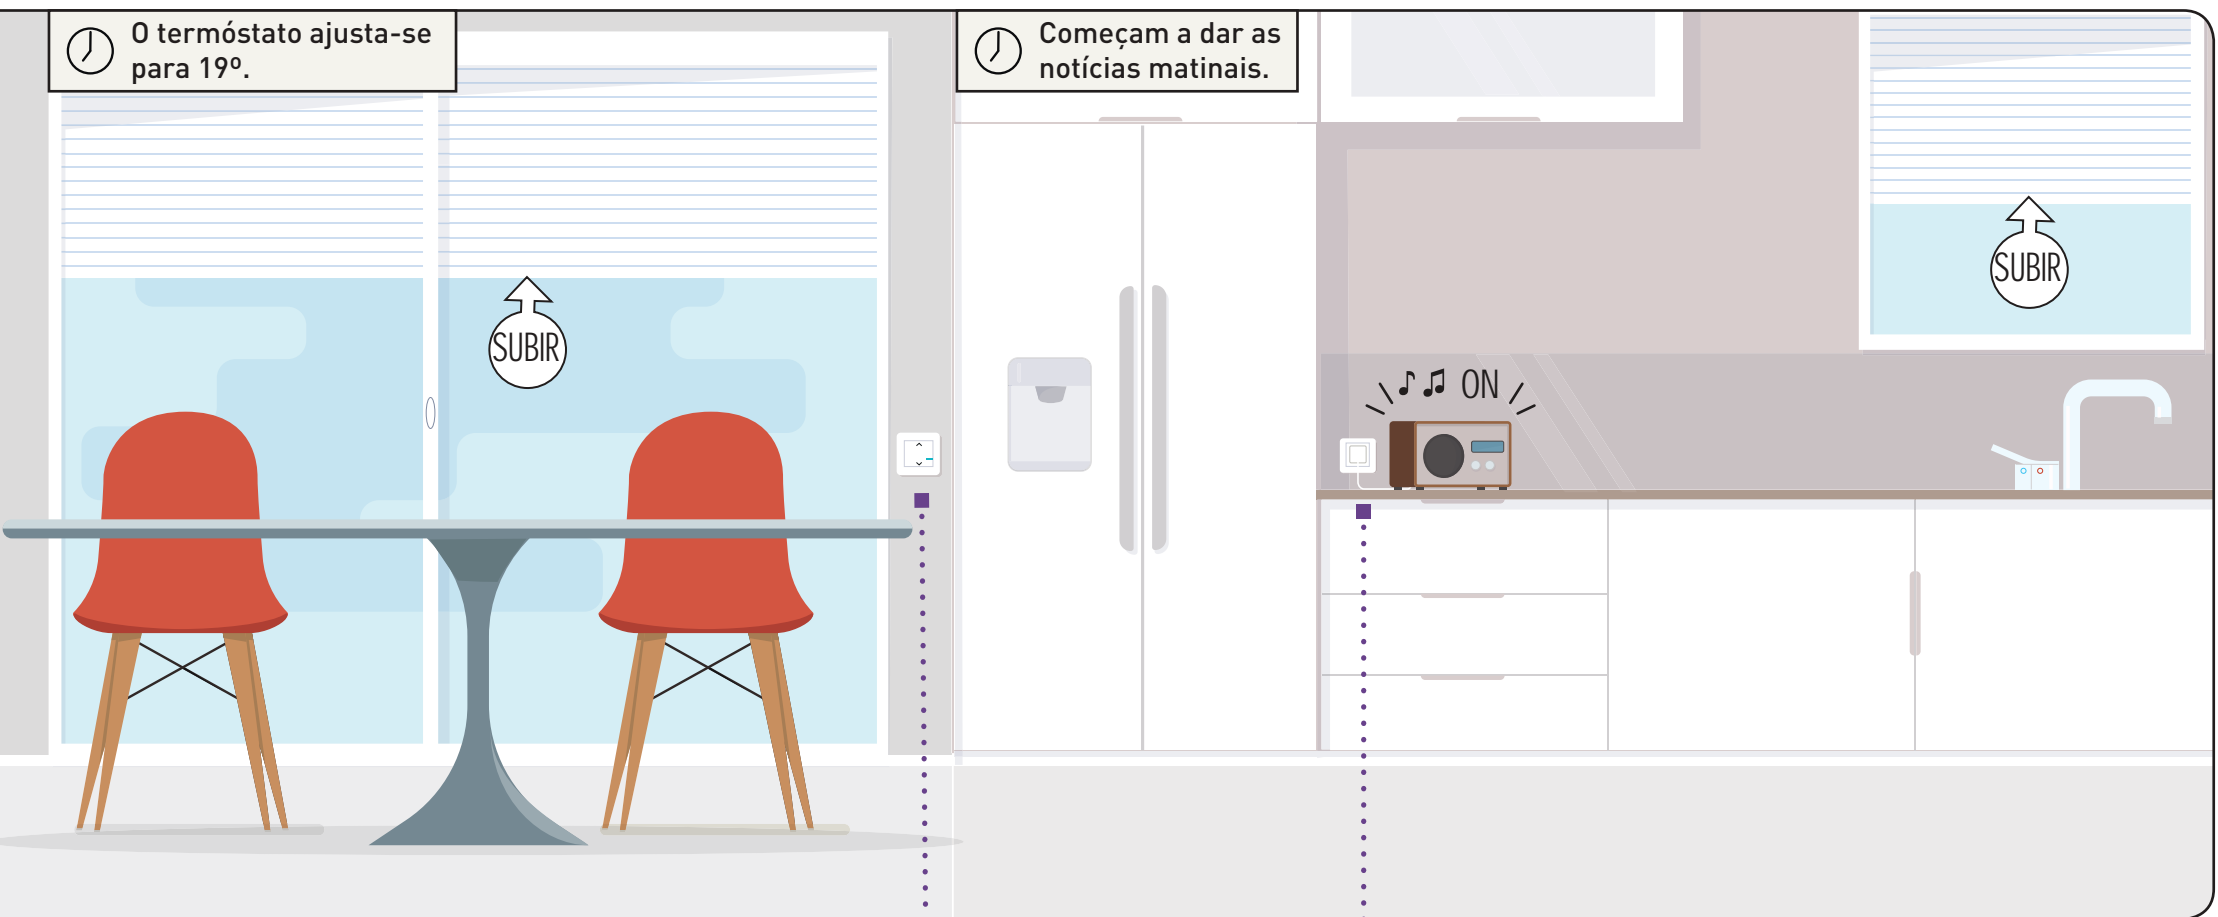

PRECISO
RTIR
HEIRO
POUPAR

kW/h

... POUPE MUITO

Aumente o seu conforto, mesmo enquanto poupa energia. A aplicação Home + Control permite-lhe visualizar o consumo detalhadamente: num determinado momento ou ao longo do tempo, de uma determinada luz ou aparelho, ou de todo o conjunto. Esse nível de detalhe pode ajudá-lo a otimizar a sua poupança energética.

HOME + CONTROL
Monitorize o consumo facilmente e receba notificações sobre situações anómalas.

Cenário
de vida 1

HORA DE ACORDAR

ESTOU A COMEÇAR O DIA

Tocar

COMANDO ACORDAR/DEITAR SEM FIOS

Ative o seu cenário de vida Acordar com um único toque no interruptor sem fios.

TERMÓSTATO NETATMO

De dia e de noite, divisão a divisão, a temperatura ajusta-se de acordo com os seus cenários de vida.

Troque para o modo “Dia” sem sair da cama.

Quando acorda, só terá de tocar no interruptor “Acordar” para ativar o cenário de vida matinal que definiu.